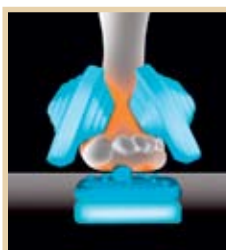

++ LUFT-KOMPRESSIONS-MASSAGE TIL BENENE

Takket været en ottoman med dobbelttopbygning, kan du også anvende Panasonic massagestol til fod- og lægmassage. Dette forbedrer blodcirkulationen, mindsker hævelser og lindrer muskelspændinger.