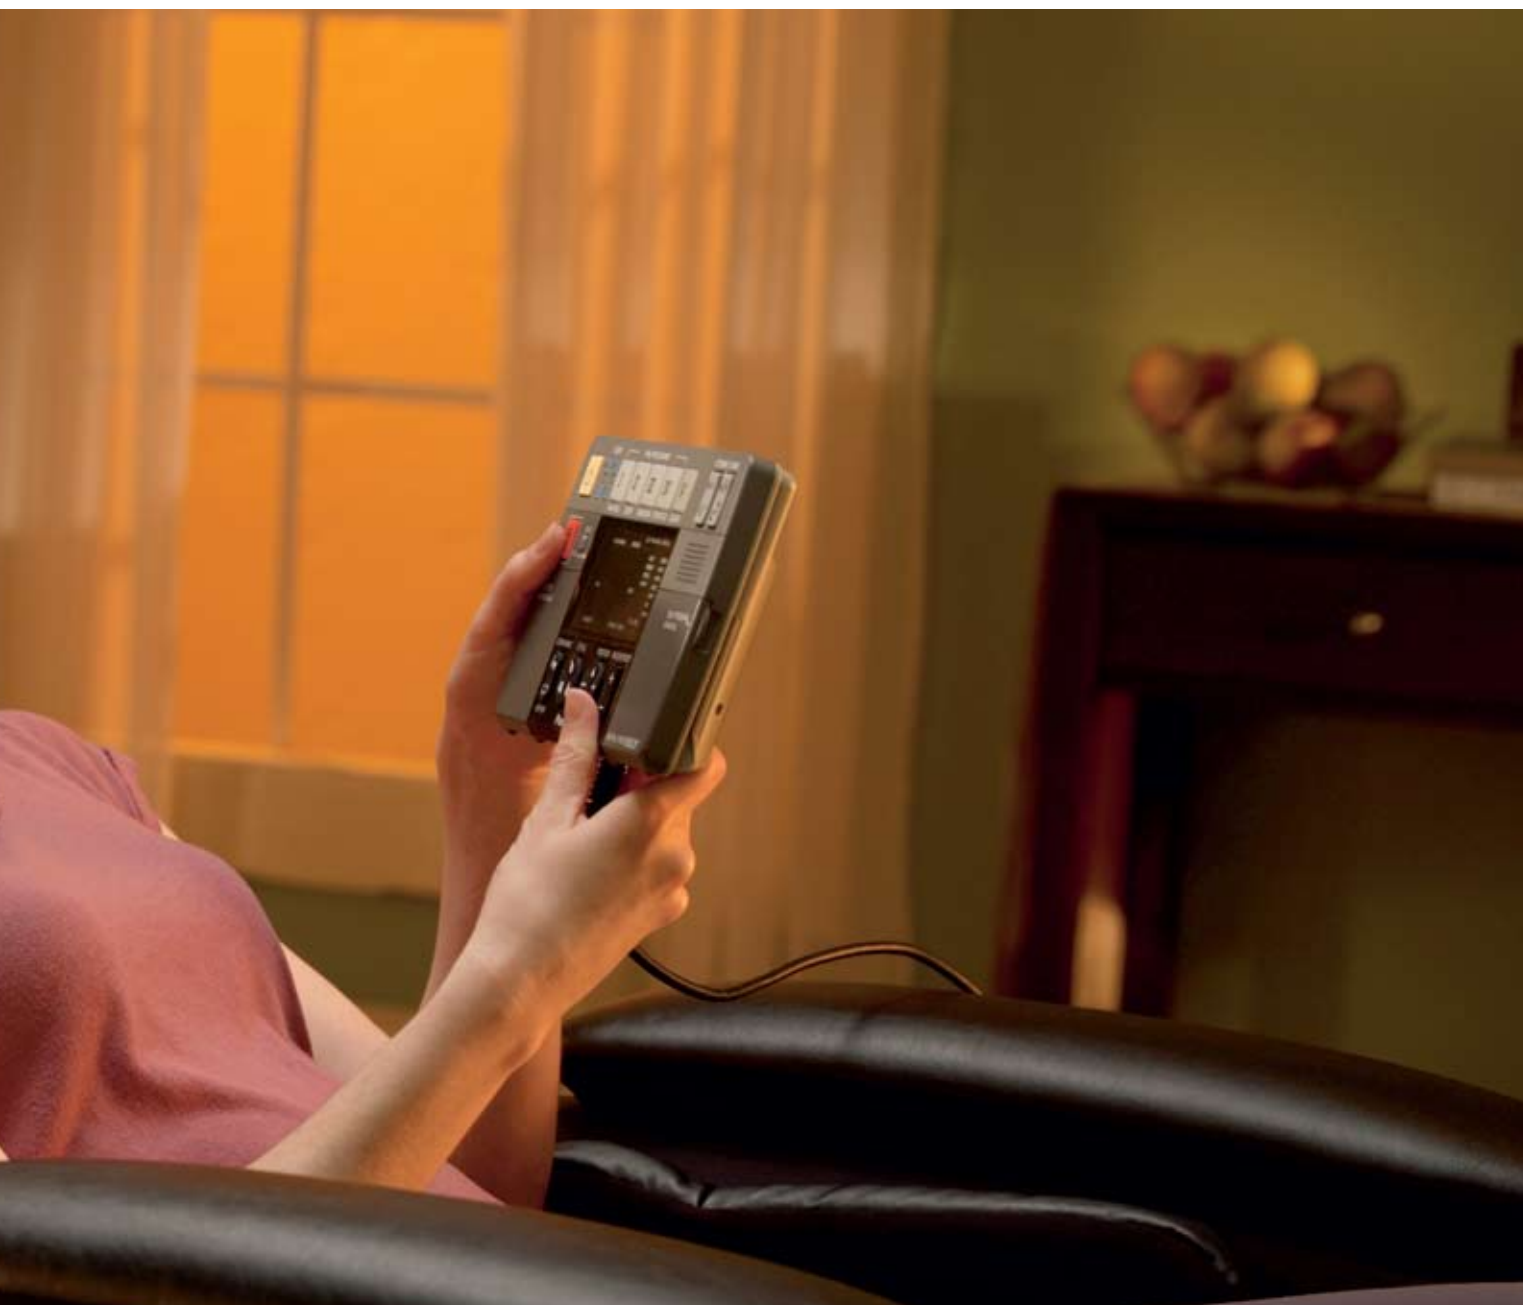

AFSLAPNING I SÆRKLASSE

MASSAGESTOLEN REAL PRO PREMIUM

Panasonic

REAL PRO PREMIUM HIGHLIGHTS

++ PRÆCIS PUNKTSTYRING: DEN EKSKLUSIVE JUNETSU-MASSAGE

ENESTE!
VERDEN!

Panasonic Real Pro Premium kan tilpasses nøjagtigt til dit behov, så fokus sættes på smertende steder, der skal masseres. Panasonic har her den eksklusive massageform Junetsu-massage: hurtige, små, cirkulende massagebevægelser, som løsner dybe muskelspændinger. Ordet „Junetsu“ er for øvrigt japansk og betyder „meget fin æltning“.

Med sine 1.117 enestående massagevariationer er Real Pro Premium som lavet specielt til dig, så du kan nyde din egen, helt personlige massage hjemme. Det er ligegyldigt, om du vil nyde afslappende massage fra top til tå eller har brug for massage et bestemt sted: Real Pro Premium kan opfylde alle dine ønsker.

++ EN HELT NY DIMENSION: MASSAGE, SOM TILPASSES HELT SPECIELT TIL DIG.

ENESTE!
VERDEN*

Der findes ingen anden massagestol, der byder på så mange forskellige muligheder. Massagehovedets mange forskellige indstillingsmuligheder er helt enestående. Den elektroniske intensitetsstyring indstiller i løbet af sekunder det rigtige massagetryk, baseret på brugerens kropsvægt. Hvad der ligeledes er helt enestående: du kan vælge mellem tre trin: blid, middel og kraftig.