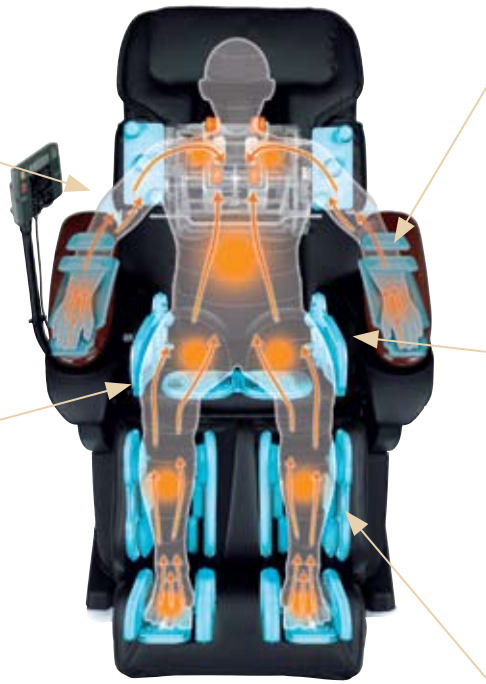

Panasonic's krops scannings teknologi arbejder med et net af tryksensorer, som inden for 20 sekunder måler din skulder- og rygposition og derved sørger for en individuel indstilling af massagestolen. Fordelen: Massagen tilpasses præcist efter din rygform.

Ben-strækmassage

Reducer spændinger i den nedre del af ryggen og i hofte og talje. Airbag-systemet i foddelen fikserer dine ben og strækker dem ved at sænke dem langsomt.

Arm- og håndflademassage

Afslapning fra fingerspidser til albue. Med blide, rytmiske massagebevægelser.

Variabelt massagehoved simulerer fire forskellige håndbevægelser

Afslapning på højeste niveau. Det er kun Real Pro Premium fra Panasonic, der har et massagehoved, der kan simulere fire forskellige håndbevægelser:

- ++ **Tommelfingertryk**
- ++ **Håndflade**
- ++ **Knoer**
- ++ **Æltning**

++ RYGMASSAGE PÅ 1.290 CM² KVADRATCENTIMETER

Det er takket været sensor-tryk-teknologien, at Real Pro Premium kan lave en skitse af din ryg. Først bliver din ryg scannet og straks efter masseret. Naturligvis er massagen tilpasset nøjagtigt til krumningen af din hvirvelsøjle. Under massagen glider massagehovederne hen over din ryg. Massagestolen ved lige nøjagtigt, hvor der skal masseres – og hvor, der ikke skal. Du kan så-