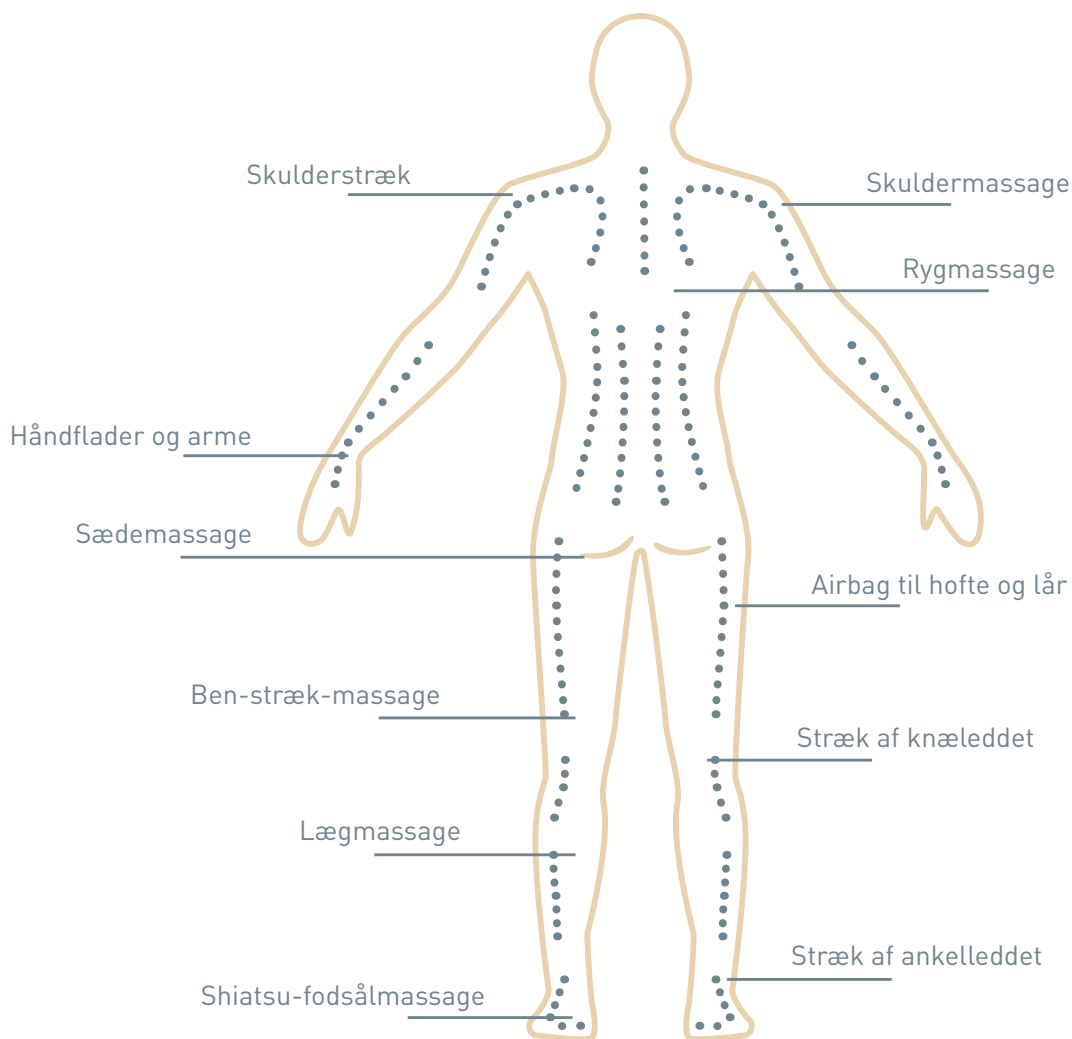

++ ENESTÅENDE: 4.258 CM² MASSAGEZONE

ENESTE!
VERDEN!

Nyd fordelene ved en særlig behandling af hele kroppen. Et massageområde, der er helt enestående på markedet. Med en behandlingszone på i alt 1.290 cm² på ryggen og dertil 2.968 cm² på hofter, arme, lægges og fødder, bliver du forkælet fra isse til fod.

Med sine 1.117 enestående massagevariationer er Real Pro Premium som lavet specielt til dig, så du kan nyde din egen, helt personlige massage hjemme. Det er ligegyldigt, om du vil nyde afslappende massage fra top til tå eller har brug for massage et bestemt sted: Real Pro Premium kan opfylde alle dine ønsker.

++ EN HELT NY DIMENSION: MASSAGE, SOM TILPASSES HELT SPECIELT TIL DIG.

ENESTE!
VERDEN*

Der findes ingen anden massagestol, der byder på så mange forskellige muligheder. Massagehovedets mange forskellige indstillingsmuligheder er helt enestående. Den elektroniske intensitetsstyring indstiller i løbet af sekunder det rigtige massagetryk, baseret på brugerens kropsvægt. Hvad der ligeledes er helt enestående: du kan vælge mellem tre trin: blid, middel og kraftig.

++ AFSLAPPEDE UNDERARME

Panasonic Real Pro Premium masserer også arme og hænder, så håndledsproblemer lindres. Yderligere afslapning kan opnås med skulderstræk under massagen.

MASSAGEZONER

++ MASSAGEPROGRAMMER